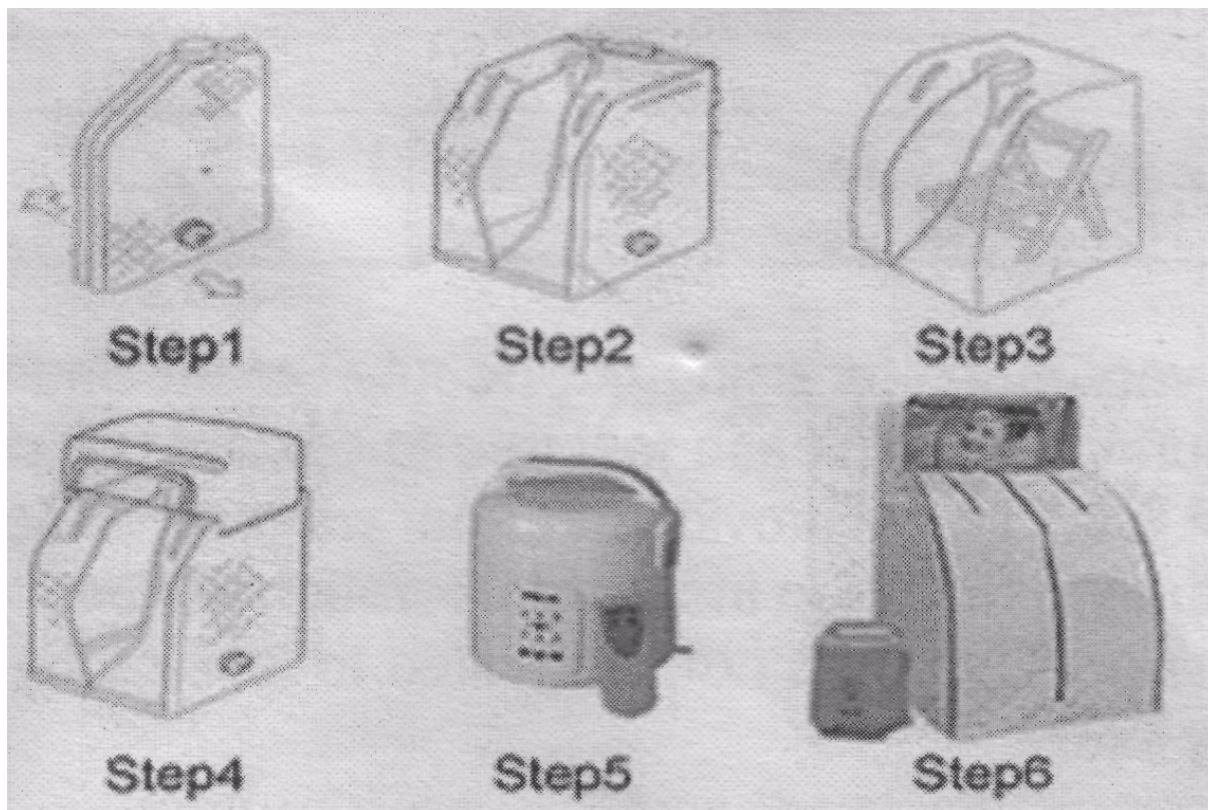

Montážní tabulka

- Napařovač začne tvořit páru asi po přibližně 10 minutách.
- Vložte jakoukoliv vyhovující vlastní skládací židli do budky Sauny a poté si již můžete vychutnávat příjemnou proceduru.
- Po použití, prosím umyjte nečistoty a vlhkost suchým měkkým hadrem. Uchovávejte na suchém místě.
- Upouštění vody z napařovače a Sauny během provozu je zakázáno.

Součást balení

- A. Budka Sauny
- B. Napařovač
- C. Napařovací hadice
- D. Svrchní kryt pro přední část Sauny
- E. Návod na použití

Poznámka: Součástí balení NENÍ dálkový ovladač